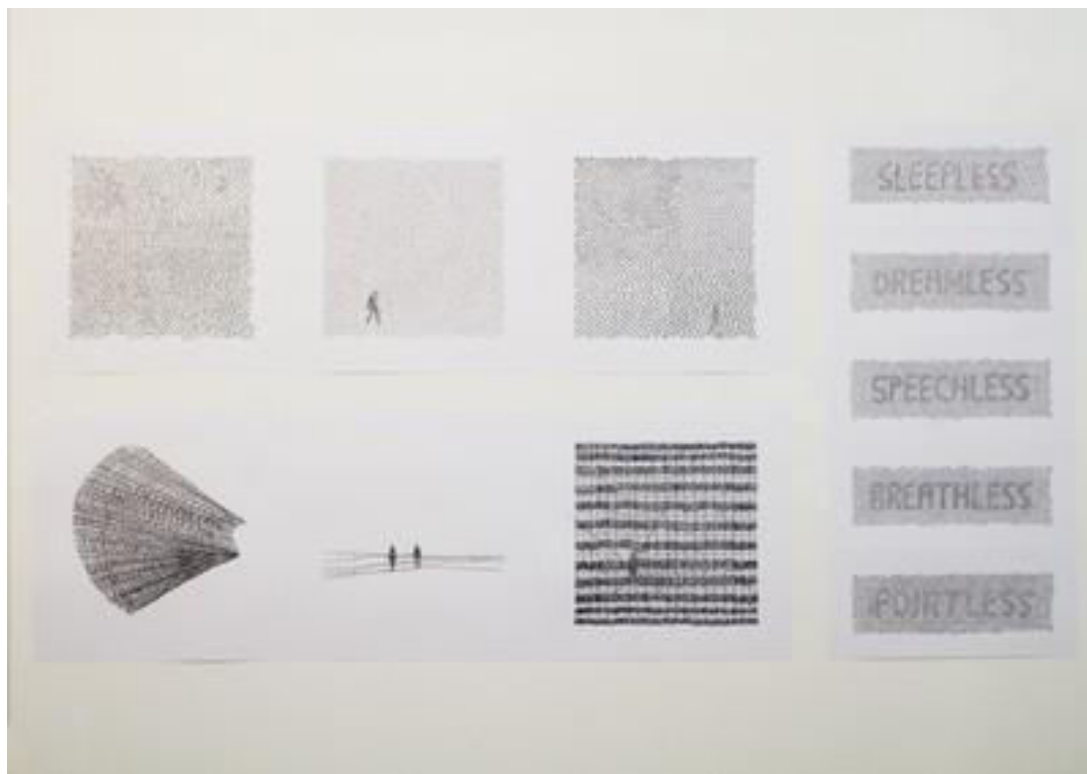

Emanuela Santini (1976., Pula)

U zamci,
grafitna olovka i flomaster na papiru,
140x280 cm, 2012., detalj

U zamci,
grafitna olovka i flomaster na papiru,
140x280 cm, 2012.