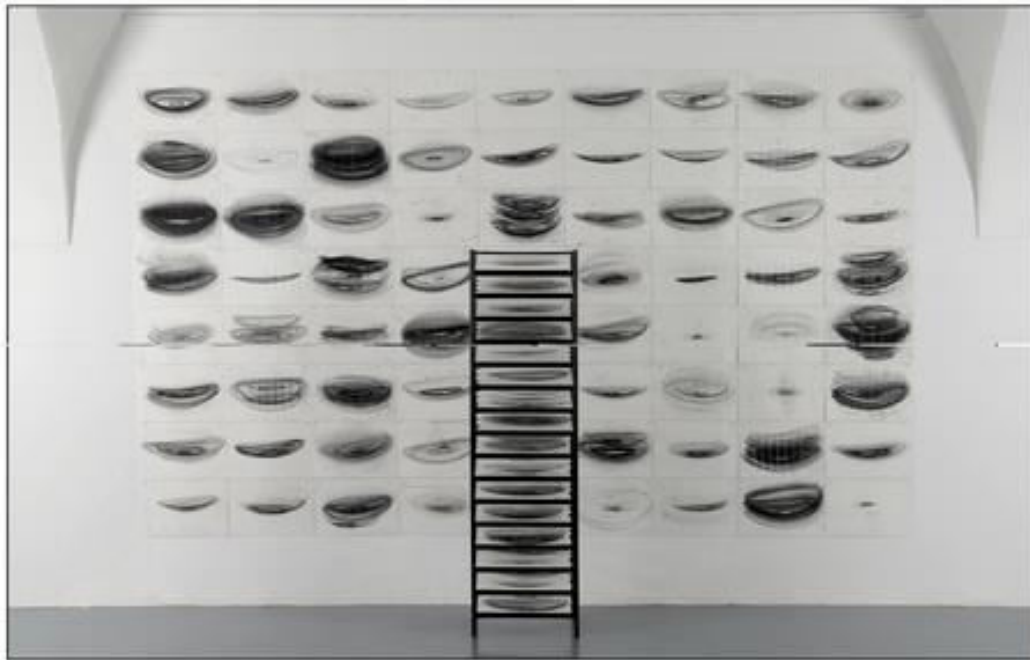

Milan Erič (1956., Slovenj Gradec)

NGC 223,
olovka na papiru,
240x360 cm, 2009.